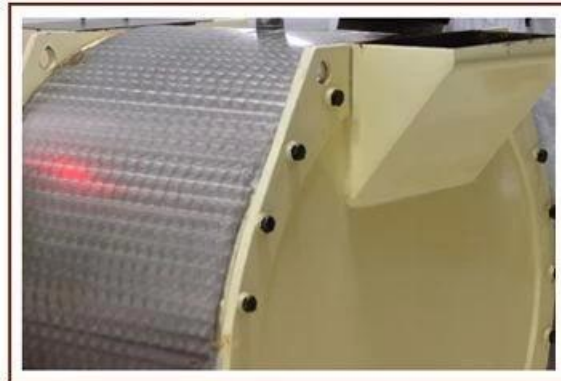

خدماتنا

1. المهندسين المتاحة لآلات الخدمة في الخارج.
2. ونحن نهدف إلى توفير خدمة وقفة واحدة لعملائنا في جميع أنحاء العالم بما في ذلك آلات الشوكولاته، خط إنتاج الشوكولاته، وتصميم مصنع الشوكولاته كله.

التعبئة والتغليف & أمب؛ الشحن

سيكون لدينا آلة الشوكولاته كونشينغ صغيرة معبأة بواسطة حالة خشبية وشحنها عن طريق البحر من ميناء شانغهاي

الصفات

[شركة نفق التبريد الشوكولاته، وأنفاق التبريد للشوكولاته إنروينز](#)

وصف المنتج

لنا [الشوكولاته آلة كونشينغ](#) صغير يستخدم في طحن غرامة من كتلة الشوكولاته. بعد طحن، سوف الشوكولاته صفاء تصل 20-25 ميكرون. لذلك سوف طعم لذيذ جدا ورائحة. وهذه العملية تحسين نكهة الشوكولاته إلى حد كبير.

وعلاوة على ذلك، لدينا أكثر من 20 عاما من الخبرة في إنتاج آلة الشوكولاته. لدينا نوعية كونش الشوكولاته هو موثوق بها.

:□□□□□□ □□□□□□