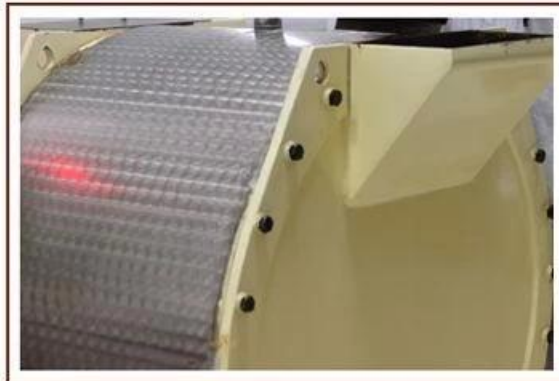

خدماتنا

1. مهندسين المتاحة للخدمة الآلية فيما وراء البحار.
2. ونحن نهدف إلى تقديم خدمة ذات محطة واحدة لعملائنا في جميع أنحاء العالم بما في ذلك آلات الشوكولاته وخط إنتاج الشوكولاته. وتصميم مصنع الشوكولاته كله.

التعبئة والتغليف والنقل البحري

الشوكولاته الصغيرة سيتم تعبأة بحالة خشبية وشحنها عن طريق البحر من **ميناء شانغهاي** conching لدينا آلة

وصف المنتج

[الشوكولاته الصغيرة](#) يستخدم في طحن غرامة الشوكولاته الشامل؛ بعد طحن، صفاء الشوكولاته سوف تصل إلى [conching](#) لدينا آلة 20-25 ميكرون. لذا سيكون طعم لذيذ جداً ورائحة. وستحسن هذه العملية نكهة الشوكولاته إلى حد كبير

وعلاوة على ذلك، لدينا أكثر من 20 عاماً الشوكولاته آلة الإنتاج خبرة. لدينا نوعية كونكي الشوكولاته موثوق بها

:□□□□□□ □□□□□□

المصنع: