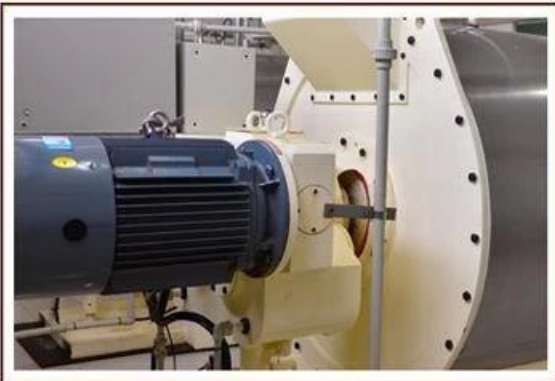

خدماتنا

1. مهندسين المتاحة للخدمة الآلية فيما وراء البحار.
2. ونحن نهدف إلى تقديم خدمة ذات محطة واحدة لعملائنا في جميع أنحاء العالم بما في ذلك آلات الشوكولاته وخط إنتاج الشوكولاته. وتصميم مصنع الشوكولاته كله.

التعبئة والتغليف والنقل البحري

الشوكولاته الصغيرة سيتم تعبأة بحالة خشبية وشحنها عن طريق البحر من **ميناء شانغهاي** conching لدينا آلة

وصف المنتج

[الشوكولاته الصغيرة](#) يستخدم في طحن غرامة الشوكولاته الشامل؛ بعد طحن، صفاء الشوكولاته سوف تصل إلى [conching](#) لدينا آلة 20-25 ميكرون. لذا سيكون طعم لذيذ جداً ورائحة. وستحسن هذه العملية نكهة الشوكولاته إلى حد كبير

وعلاوة على ذلك، لدينا أكثر من 20 عاماً الشوكولاته آلة الإنتاج خبرة. لدينا نوعية كونكي الشوكولاته موثوق بها

:□□□□□□ □□□□□□

المصنع: