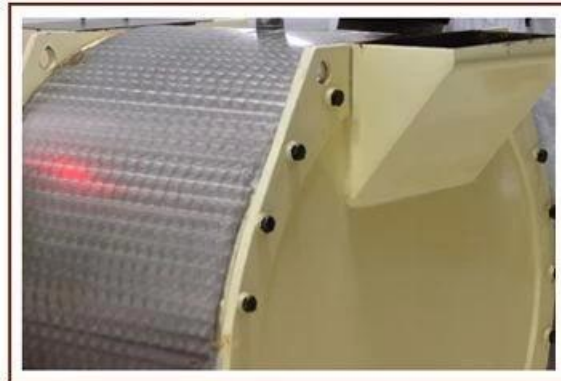

خدماتنا

1. مهندسين المتاحة للخدمة الآلية فيما وراء البحار.
2. ونحن نهدف إلى تقديم خدمة ذات محطة واحدة لعملائنا في جميع أنحاء العالم بما في ذلك آلات الشوكولاته وخط إنتاج الشوكولاته. وتصميم مصنع الشوكولاته كله.

التعبئة والتغليف والنقل البحري

الشوكولاته الصغيرة سيتم معبأة بحالة خشبية وشحنها عن طريق البحر من ميناء شانغهاي **conching** لدينا آلة

السمة

[شركة نفق تبريد الشوكولاته, أنفاق التبريد لغمر, أنفاق التبريد لغمر الشوكولاته](#)

وصف المنتج

[الشوكولاته الصغيرة](#) يستخدم في طحن غرامة الشوكولاته الشامل؛ بعد طحن، صفاء الشوكولاته سوف تصل إلى **conching** لدينا آلة 20-25 ميكرون. لذا سيكون طعم لذيذ جداً ورائحة. وستحسن هذه العملية نكهة الشوكولاته إلى حد كبير

وعلاوة على ذلك، لدينا أكثر من 20 عاماً الشوكولاته آلة الإنتاج خبرة. لدينا نوعية كونكي الشوكولاته موثوق بها

:□□□□□□ □□□□□□