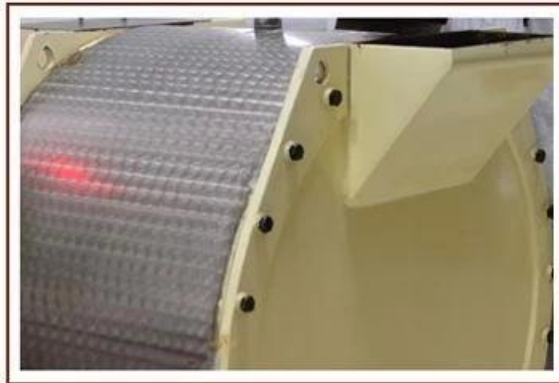

خدماتنا

1. مهندسين المتاحة للخدمة الآلية فيما وراء البحار.
2. ونحن نهدف إلى تقديم خدمة ذات محطة واحدة لعملائنا في جميع أنحاء العالم بما في ذلك آلات الشوكولاته وخط إنتاج الشوكولاته. وتصميم مصنع الشوكولاته كله.

التعبئة والتغليف والنقل البحري

الشوكولاته الصغيرة سيتم تعبأ بحالة خشبية وشحنها عن طريق البحر من **ميناء شانغهاي** conching لدينا آلة

وصف المنتج

[الشوكولاته الصغيرة](#) يستخدم في طحن غرامة الشوكولاته الشامل؛ بعد طحن، صفاء الشوكولاته سوف تصل إلى [conching](#) لدينا آلة 20-25 ميكرون. لذا سيكون طعم لذيذ جداً ورائحة. وستحسن هذه العملية نكهة الشيكولاتة إلى حد كبير

وعلاوة على ذلك، لدينا أكثر من 20 عاماً الشوكولاته آلة الإنتاج خبرة. لدينا نوعية كونكي الشوكولاته موثوق بها

:□□□□□□ □□□□□□

المصنع: